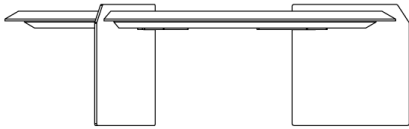

BRETON

MESA DE CENTRO

LUEJI

COLEÇÃO MOÇAMBIQUE

Lueji mesa de centro redonda com bases em aço carbono e tampo em mármore ou madeira é uma peça sofisticada e durável. As bases em aço carbono proporcionam resistência e estabilidade. O tampo redondo pode ser em mármore, oferecendo um toque de luxo e facilidade de manutenção, ou em madeira, proporcionando uma aparência calorosa e acolhedora. Ideal para salas de estar e áreas de espera.

MESA DE CENTRO
LUEJI

BRETON

MESA DE CENTRO – LUEJI

MESA DE CENTRO
LUEJI

BRETON

Diferenciais:

- Podem ser escolhidos revestimentos e tamanhos distintos para composição da mesa de centro. Medidas especiais mediante consulta.

MESA DE CENTRO

LUEJI

BRETON

Estrutura em aço carbono, tampo em mármore ou madeira pintada ou laminada.

Medidas podem apresentar leves variações. Nos reservamos o direito de efetuar essas alterações em consulta prévia.