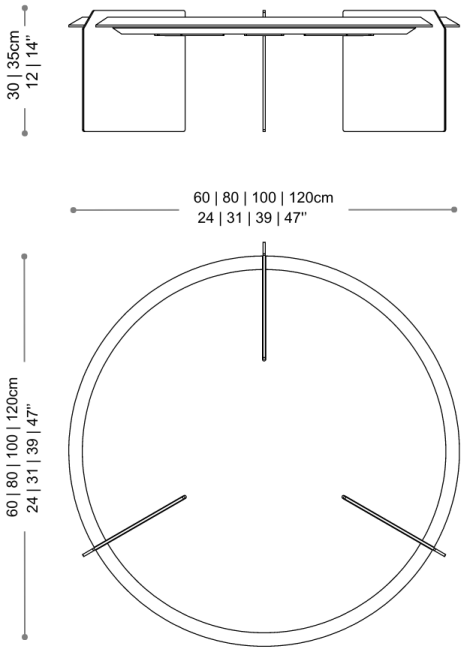

BRETON

MESA DE CENTRO

LUEJI

COLEÇÃO MOÇAMBIQUE

Lueji mesa de centro redonda com bases em aço carbono e tampo em mármore ou madeira é uma peça sofisticada e durável. As bases em aço carbono proporcionam resistência e estabilidade. O tampo redondo pode ser em mármore, oferecendo um toque de luxo e facilidade de manutenção, ou em madeira, proporcionando uma aparência calorosa e acolhedora. Ideal para salas de estar e áreas de espera.

MESA DE CENTRO
LUEJI

BRETON

MESA DE CENTRO – LUEJI

MESA DE CENTRO
LUEJI

BRETON

Diferenciais:

- Podem ser escolhidos revestimentos e tamanhos distintos para composição da mesa de centro. Medidas especiais mediante consulta.

MESA DE CENTRO

LUEJI

BRETON

Estrutura em aço carbono, tampo em mármore ou madeira pintada ou laminada.

Medidas podem apresentar leves variações. Nos reservamos o direito de efetuar essas alterações em consulta prévia.